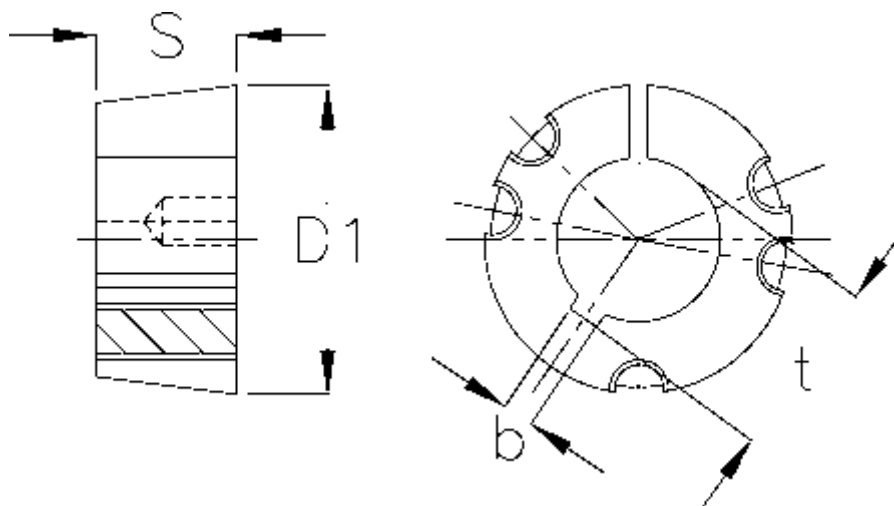

Varenummer: 6160404040050

Beskrivelse: Taperbøsning 4040 boring $\varnothing 50$ mm

Mål

b	= 14
Boring	= 50
Bøsningstype	= 4040
D1	= 146
Overførsel moment	= 8740
S	= 101,6
Skruestørrelse	= 5/8 x 1 3/4"
t	= 53.8